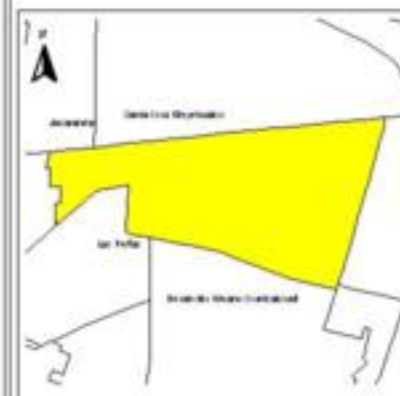

EVALUA DF
Consejo de Evaluación del
Desarrollo Social del
Distrito Federal

ÍNDICE DE DESARROLLO SOCIAL

Delegación: Iztapalapa
Colonia: Pueblo Santa Cruz
Meyehualco
Grado de desarrollo: Muy Bajo

Grado de Desarrollo Social

-  Muy bajo
-  Bajo
-  Medio
-  Alto
-  Sin dato

0.09 0 0.09 0.18 Kilómetros

Fuente: Elaboración propia con datos de Seduvi e INEGI